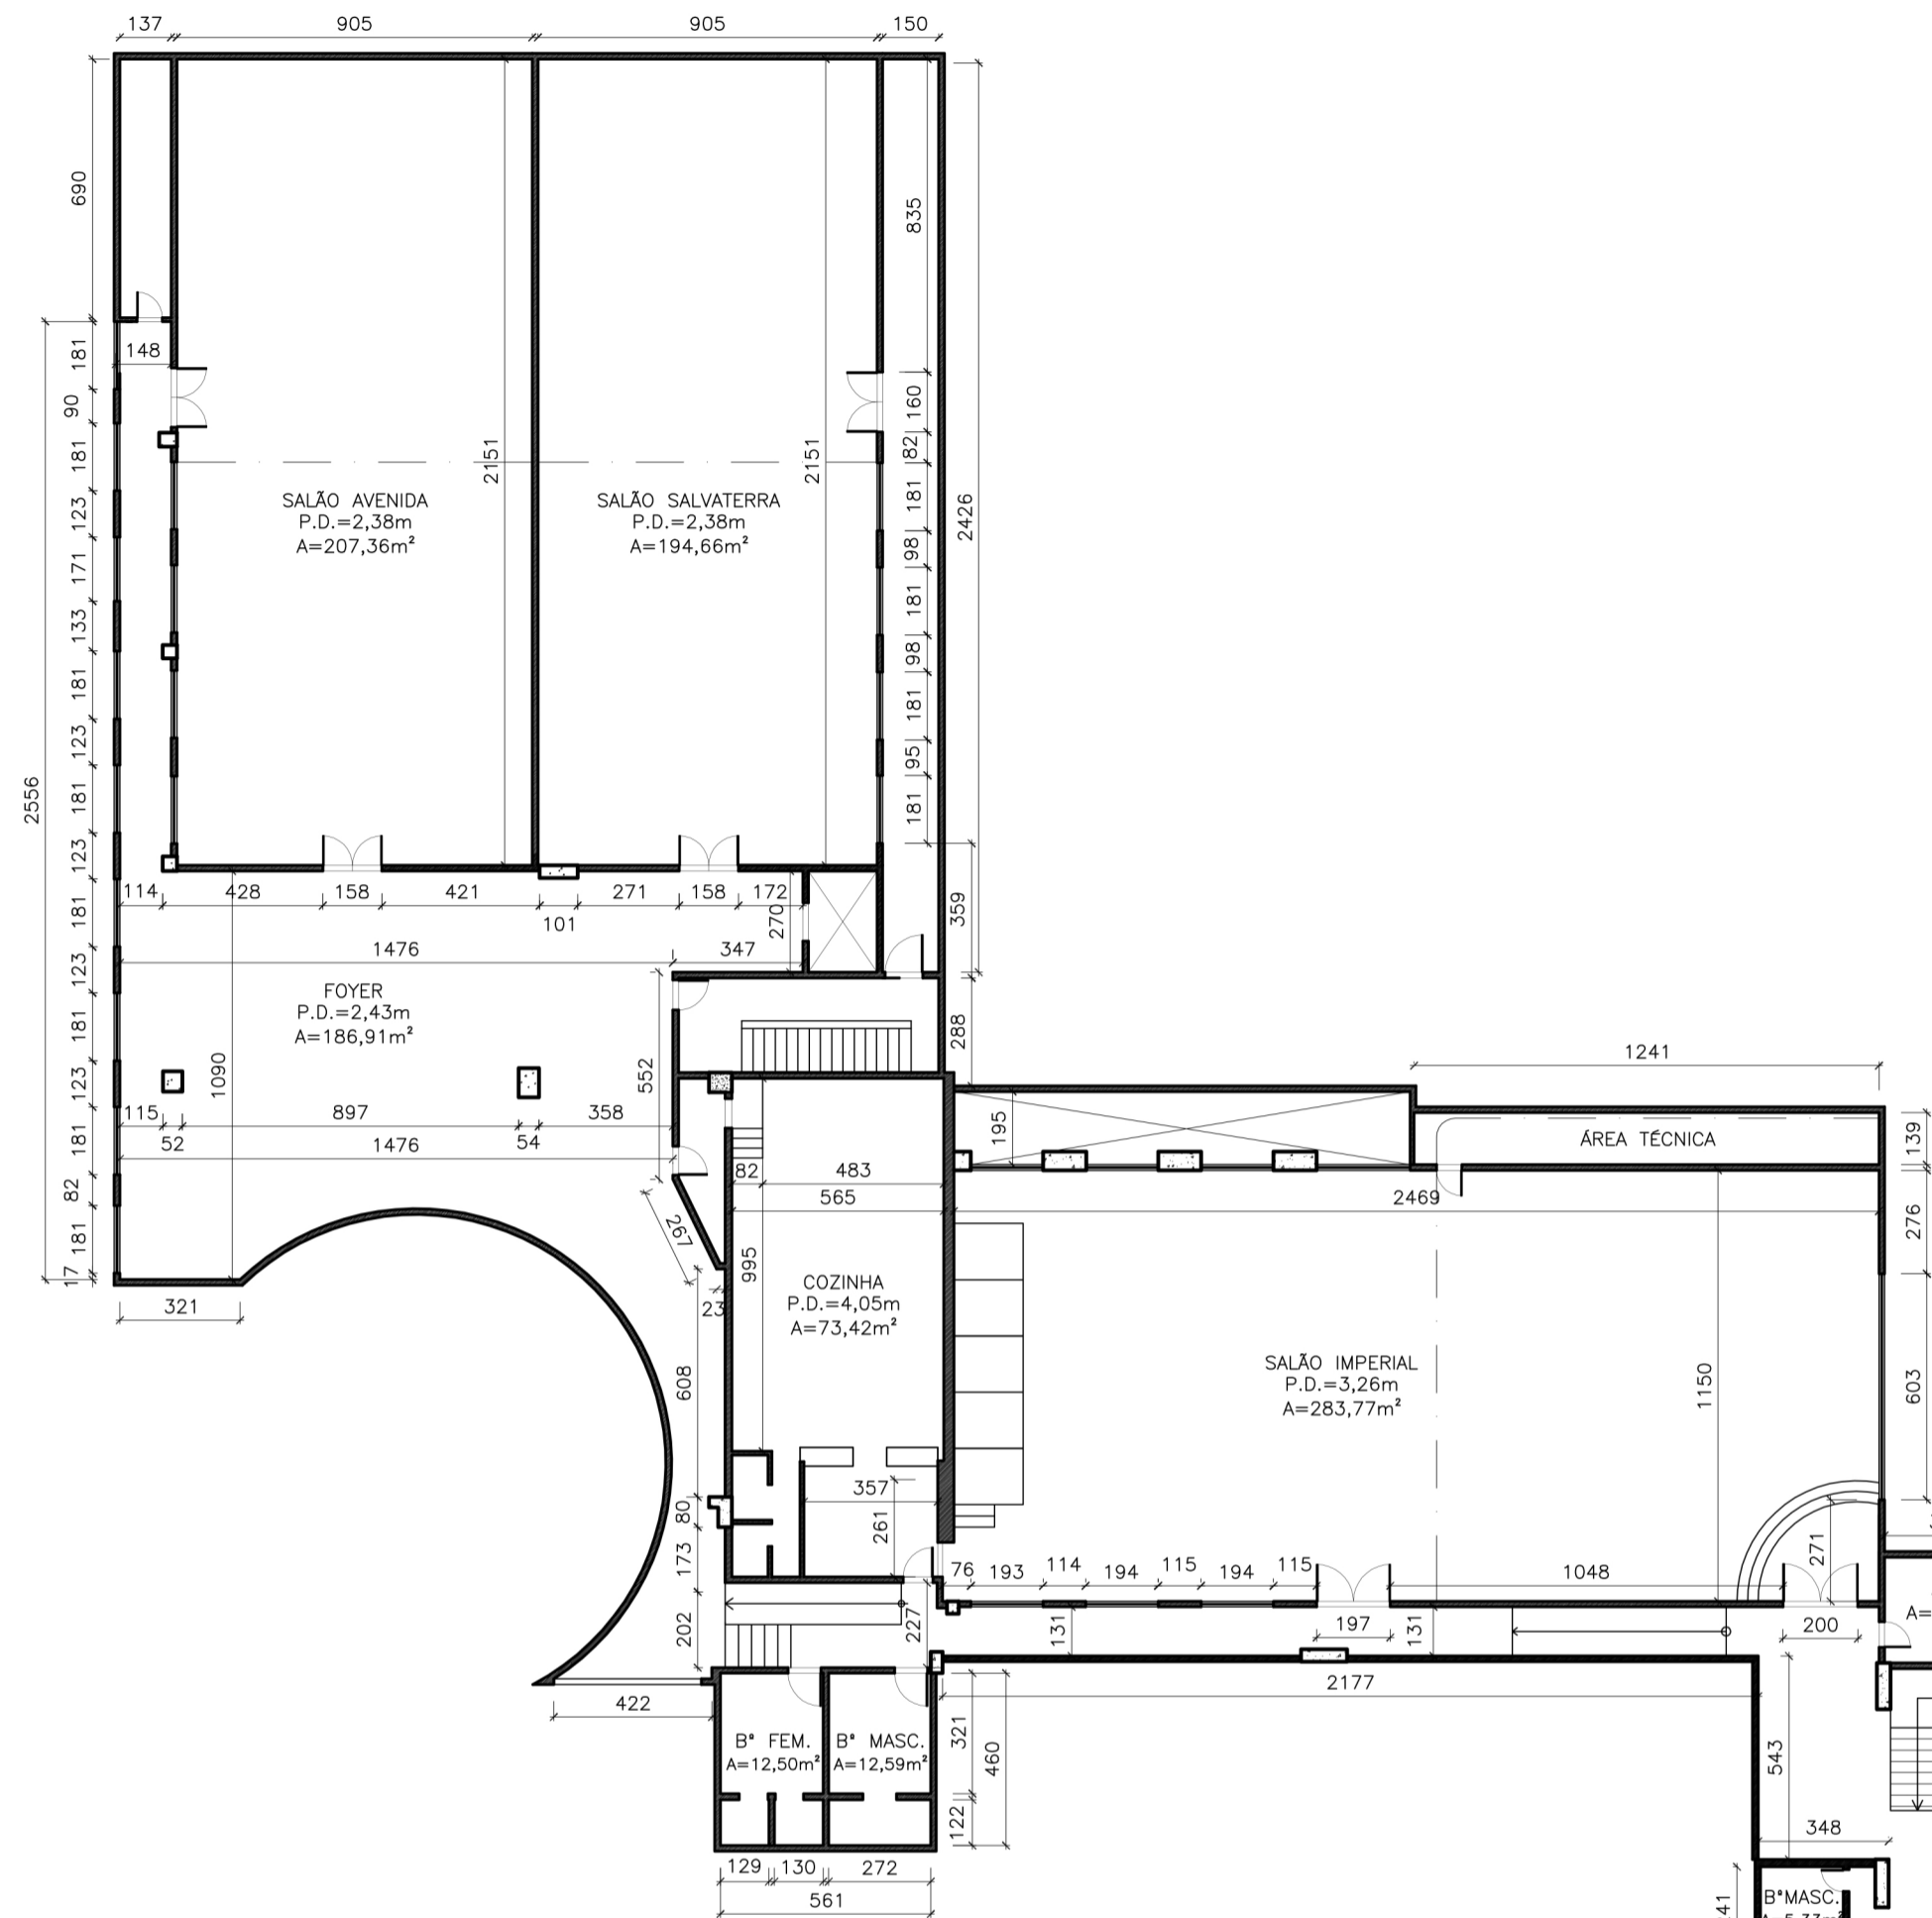

01 PLANTA BAIXA - 1º PAVIMENTO
ESCALA : 1/200

02 PLANTA BAIXA 2º PAVIMENTO
ESCALA : 1/200

03 PLANTA BAIXA 3º PAVIMENTO
ESCALA : 1/200

03	15 Maio 2015	Planta Baixa 1º, 2º e 3º pavimentos
02	22 Abril 2015	Planta Baixa 1º, 2º e 3º pavimentos
01	06 Abril 2015	Planta Baixa 1º, 2º e 3º pavimentos

RITZ PLAZA HOTEL - SALÕES DE EVENTOS

AVENIDA BARÃO DO RIO BRANCO, nº 2000, CENTRO, JUIZ DE FORA - MG

PLANTA BAIXA 1º, 2º E 3º PAVIMENTOS.

*ESCALA NO DESENHO

Data: 15/MAIO/2015

Arquivo: RPH-PLANTATÉCNICA-EVENTOS-R03(01)