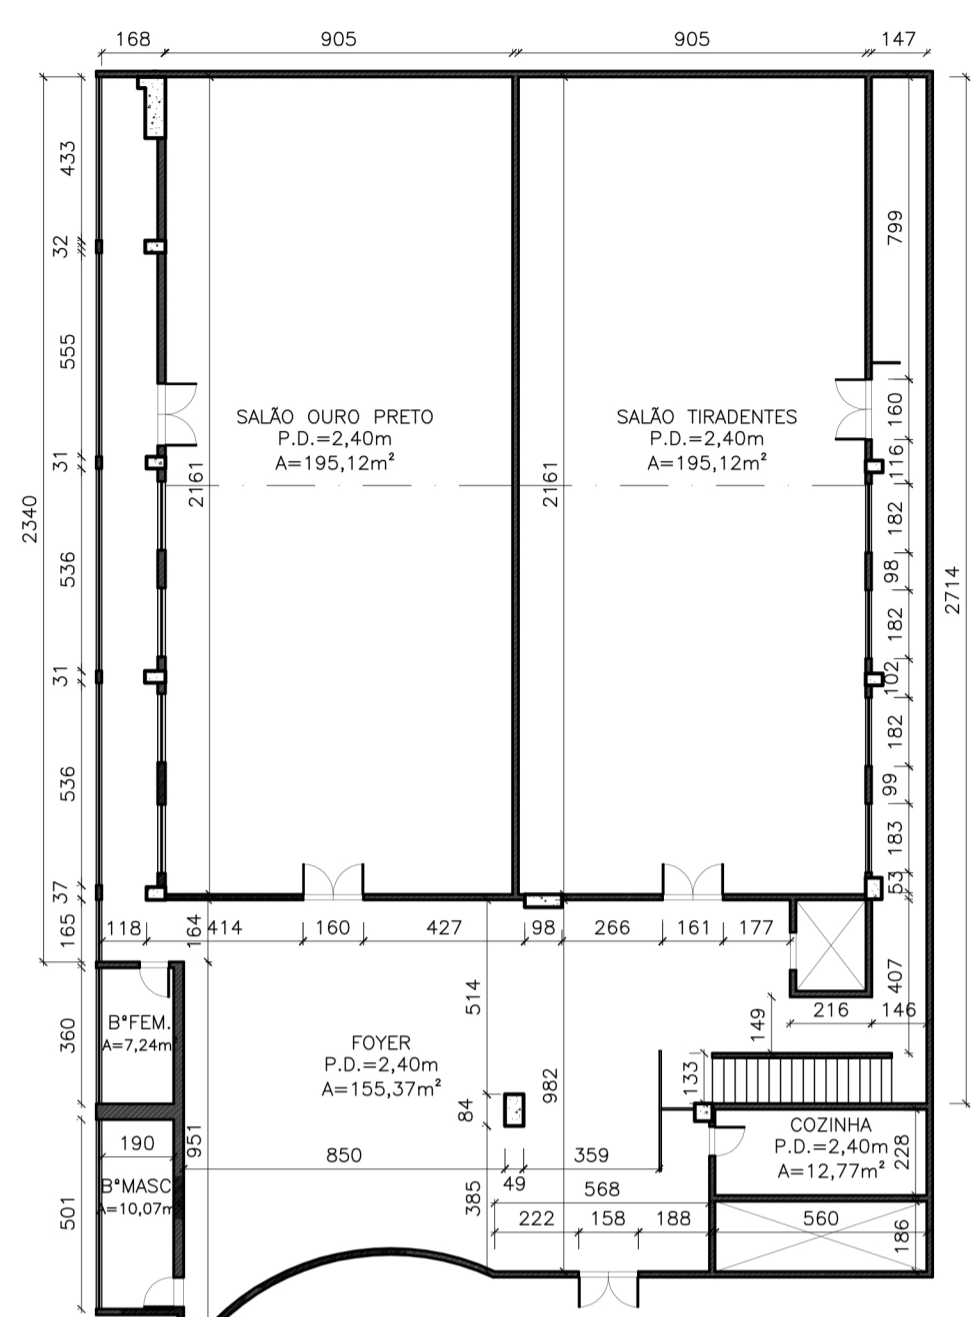

01 PLANTA BAIXA - 1º PAVIMENTO
ESCALA : 1/200

02 PLANTA BAIXA 2º PAVIMENTO
ESCALA : 1/200

03 PLANTA BAIXA 3º PAVIMENTO
ESCALA : 1/200

03	15 Maio 2015	Planta Baixa 1º, 2º e 3º pavimentos
02	22 Abril 2015	Planta Baixa 1º, 2º e 3º pavimentos
01	06 Abril 2015	Planta Baixa 1º, 2º e 3º pavimentos

RITZ PLAZA HOTEL - SALÕES DE EVENTOS

AVENIDA BARÃO DO RIO BRANCO, nº 2000, CENTRO, JUIZ DE FORA - MG

PLANTA BAIXA 1º, 2º E 3º PAVIMENTOS.

*ESCALA NO DESENHO

Data: 15/MAIO/2015

Arquivo: RPH-PLANTATÉCNICA-EVENTOS-R03(01)